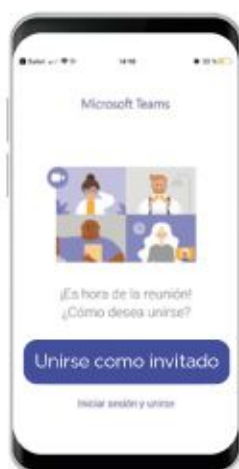

Si deseas conectarte a través de un celular o tablet, sigue los siguientes pasos:

1. Ingresa a la invitación que recibiste de Ediciones Norma Perú **minutos antes de la reunión.**
2. Dale click a **“Participa aquí”** en la invitación del evento.
3. Elegir la opción: obtener teams, descarga la aplicación y dale clic a **“Unirse a la reunión”**.

Obtener Teams

Unirse como invitado

4. Escribe tu nombre y dale clic nuevamente a **“Unirse a la reunión”**